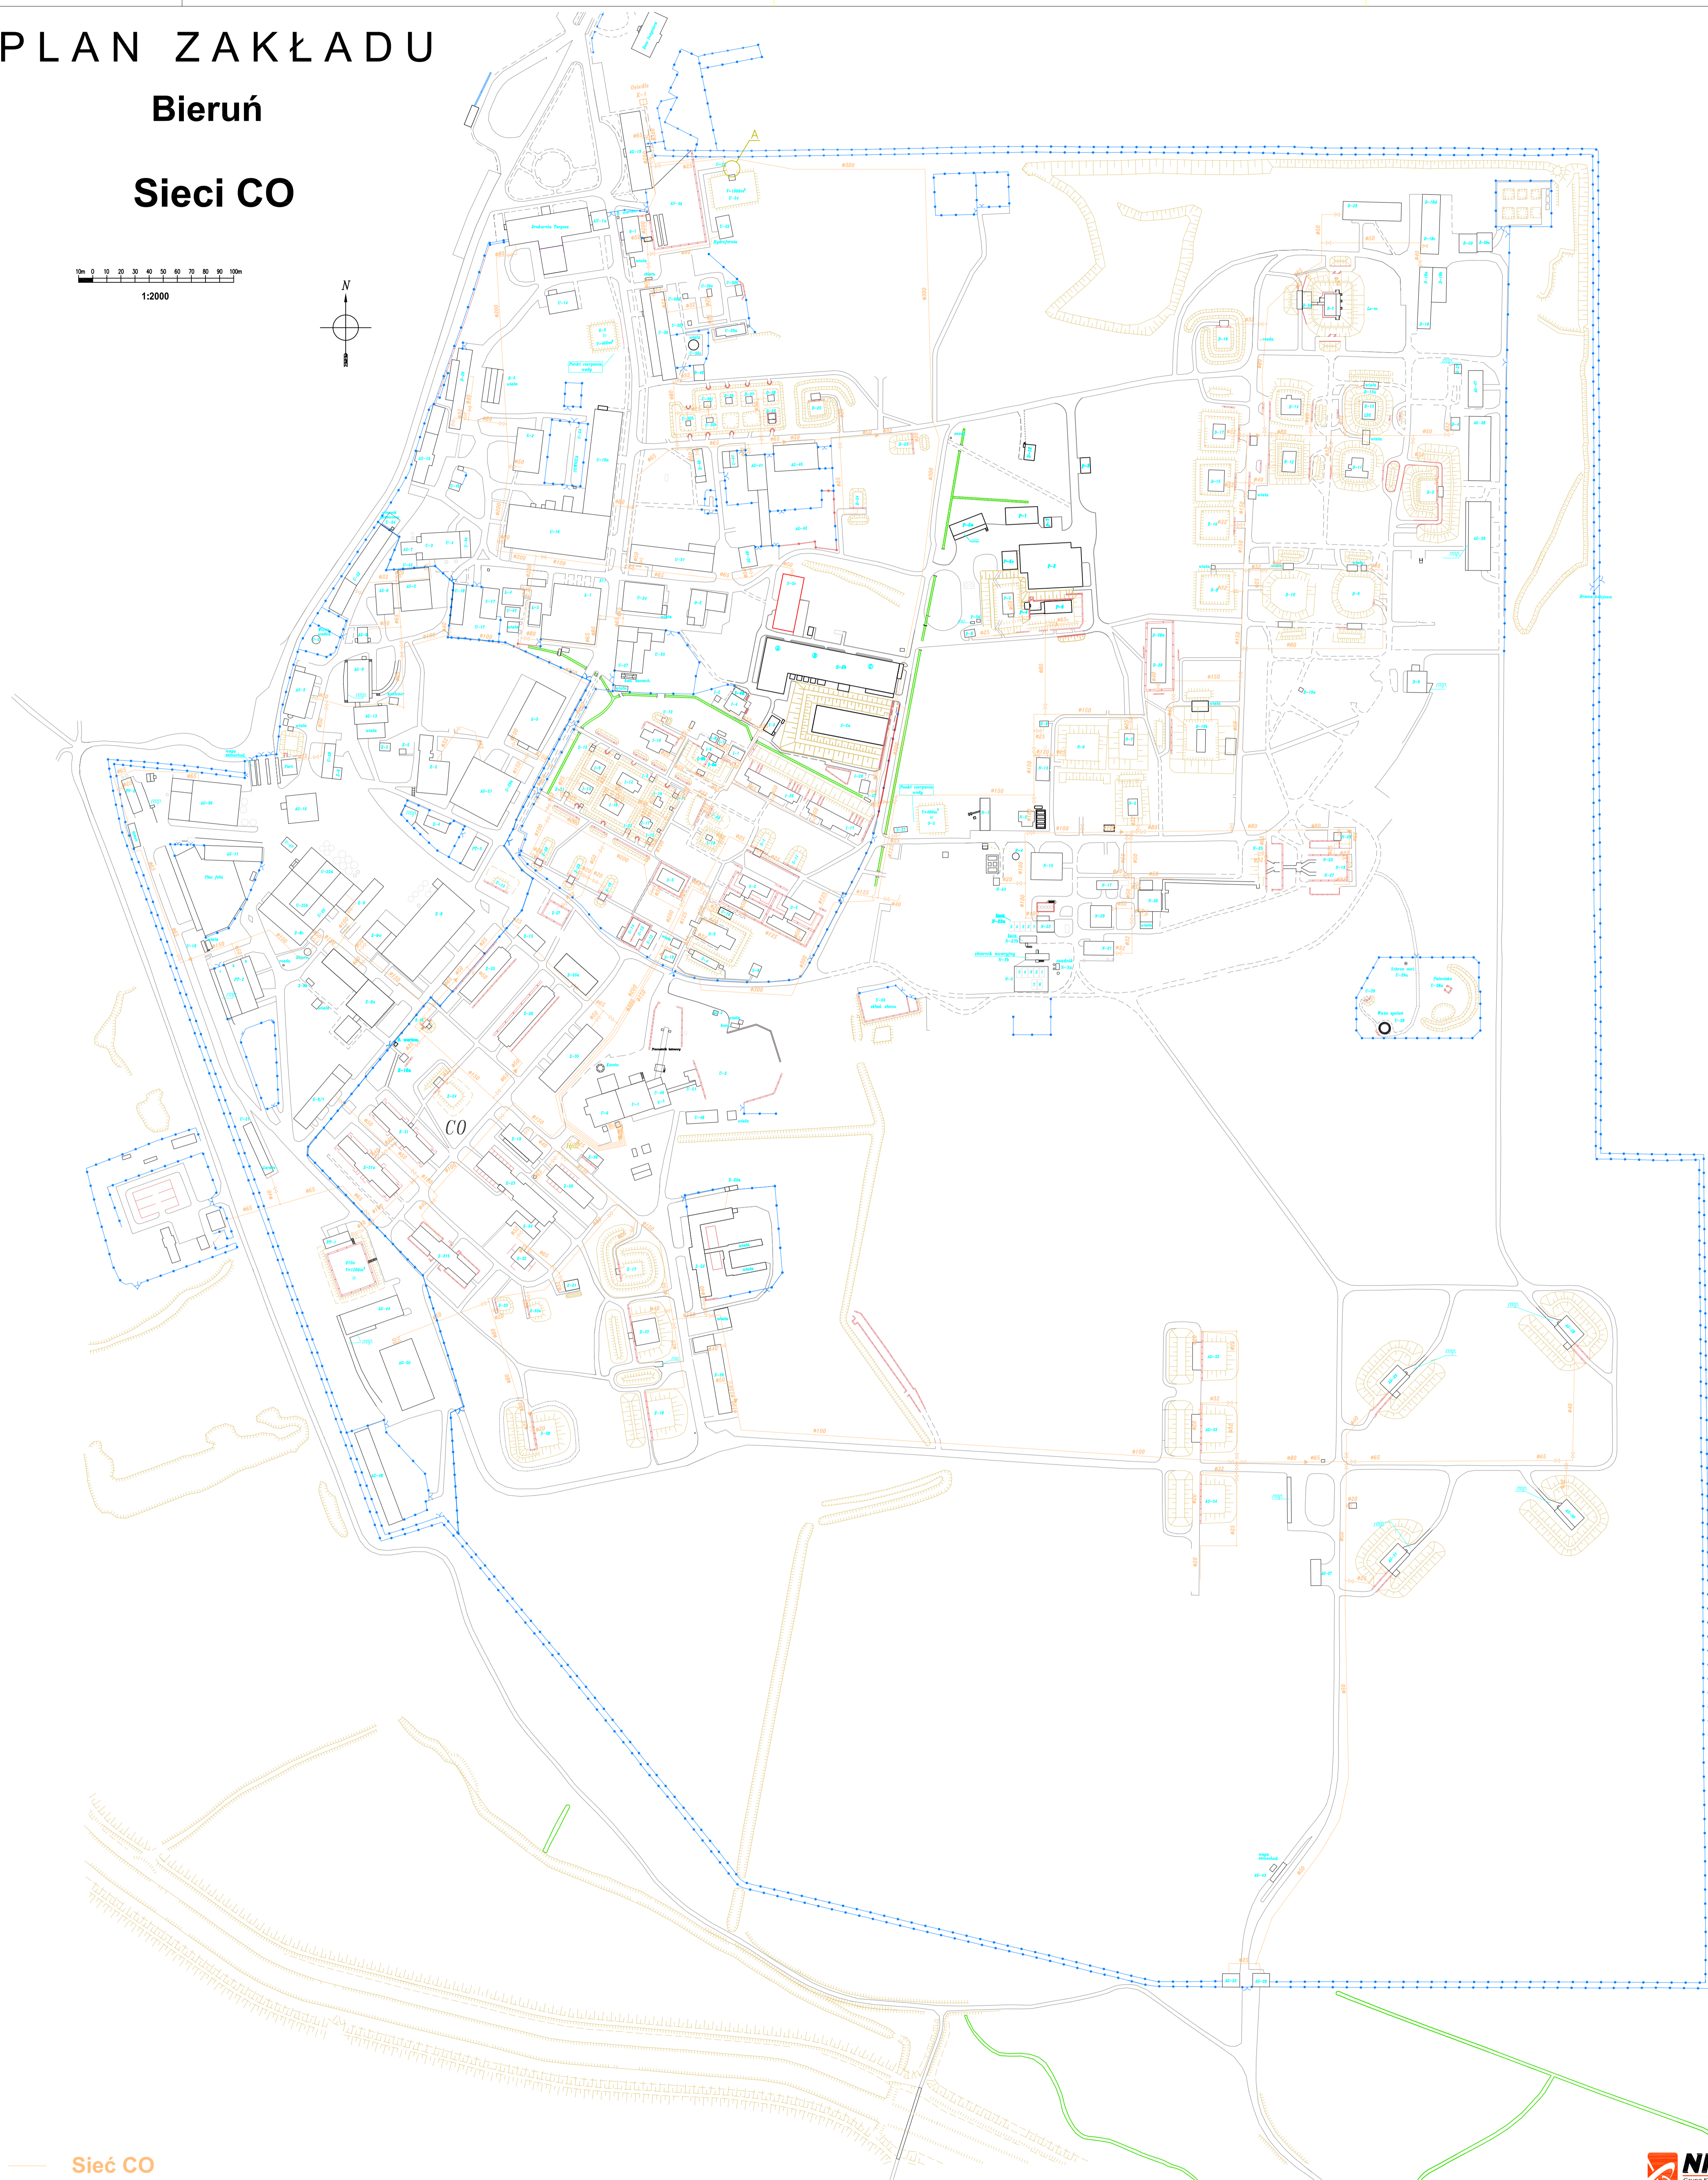

PLAN ZAKŁADU

Bieruń

Sieci CO

— Sieć CO