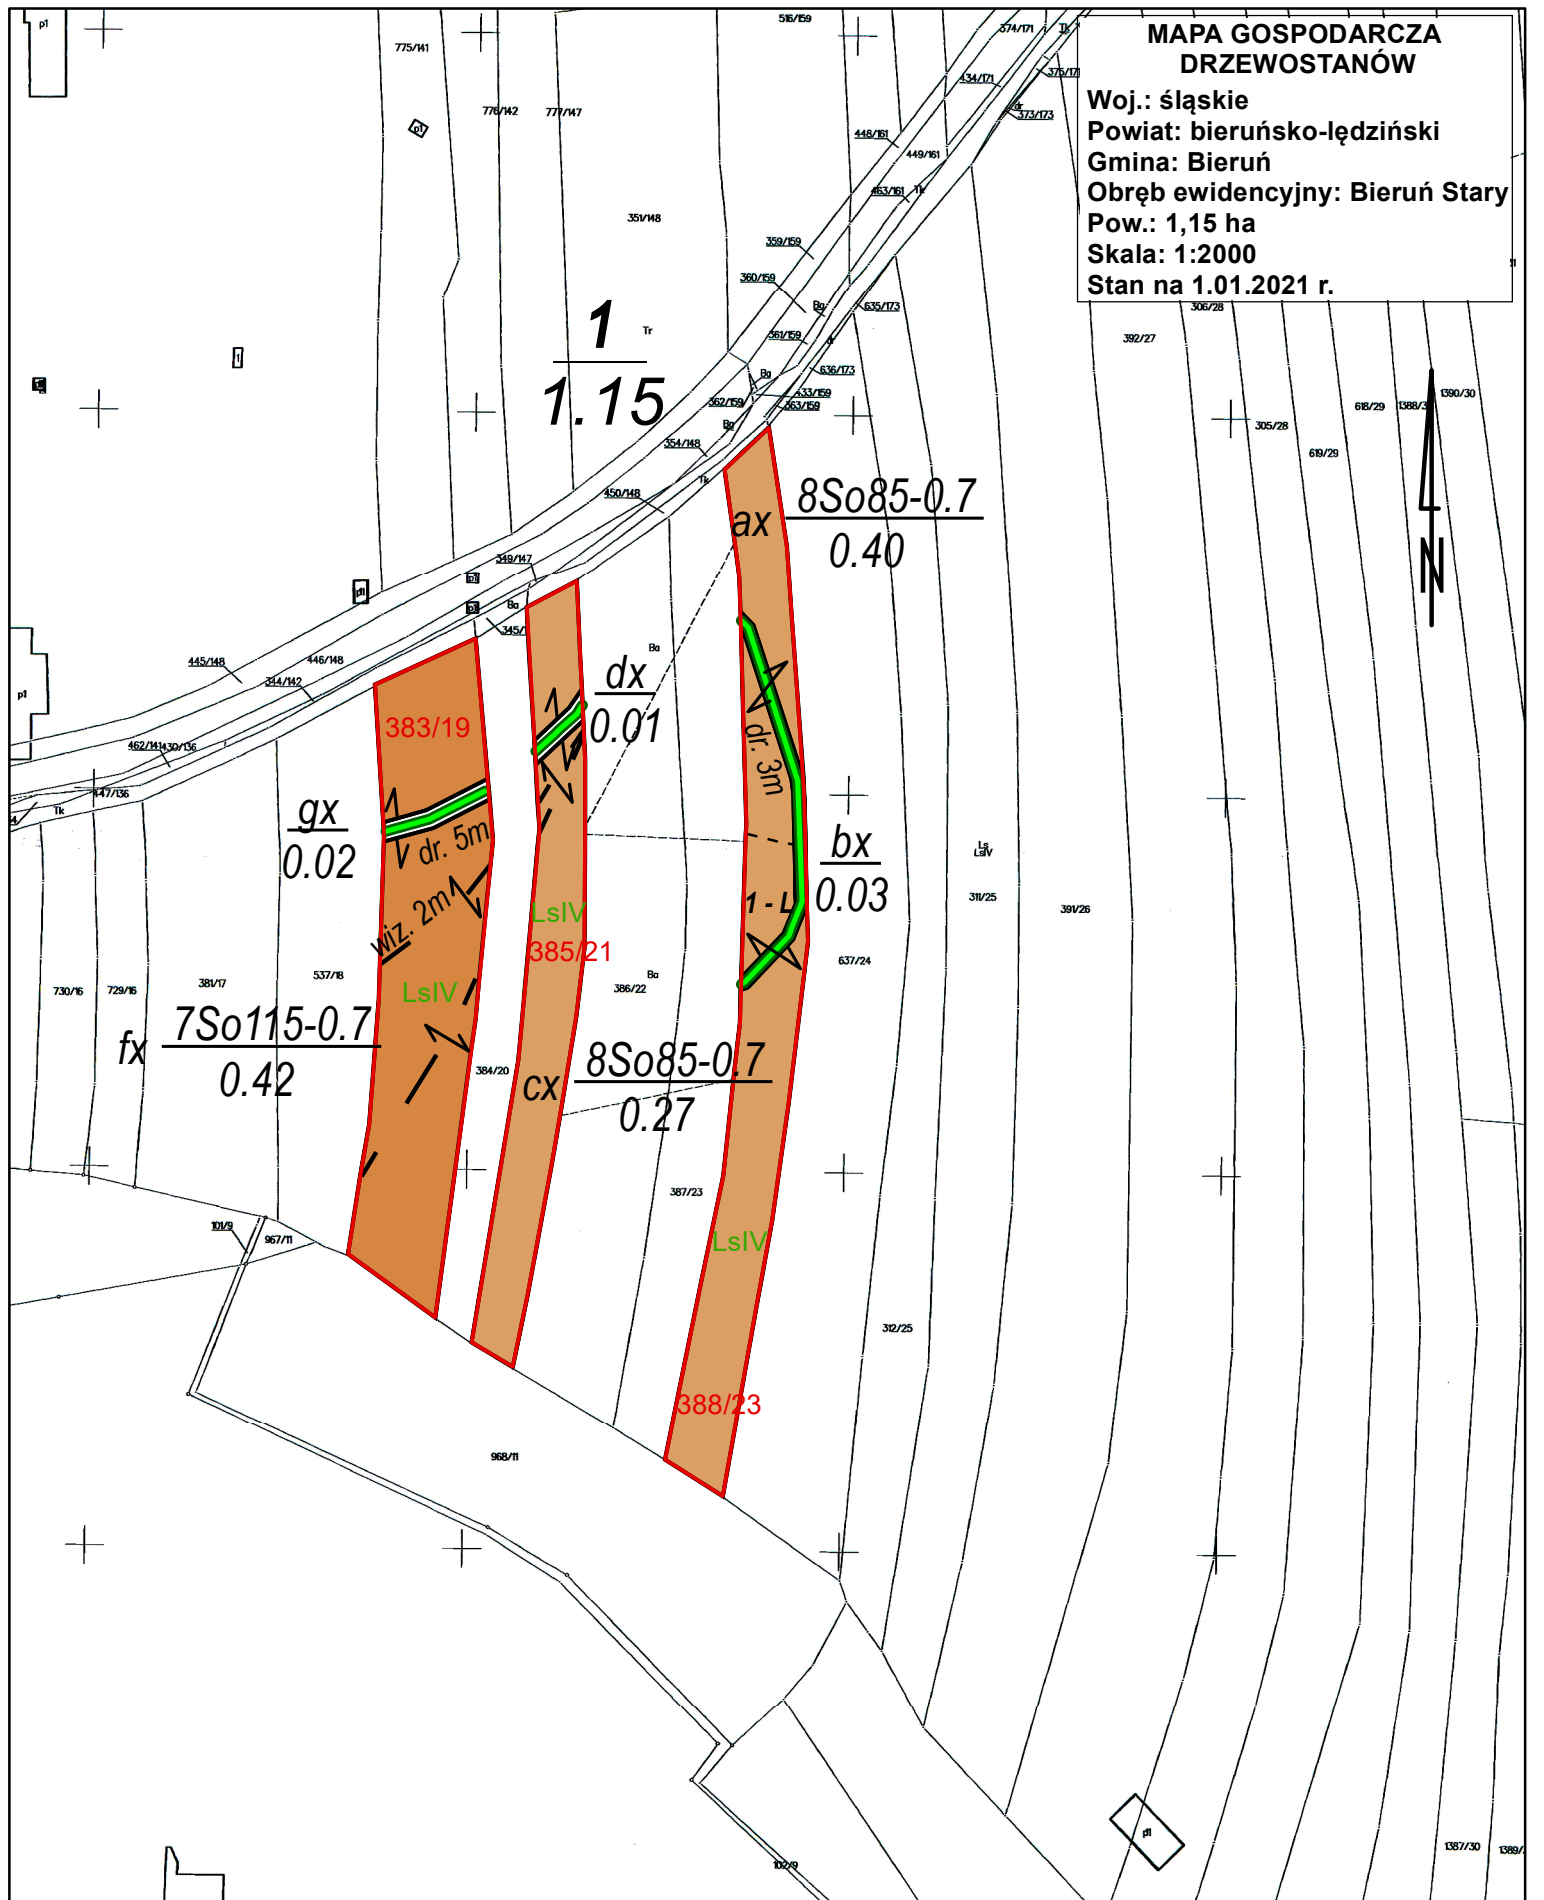

**MAPA GOSPODARCZA
DRZEWOSTANÓW**

Woj.: śląskie
Powiat: bieruńsko-łędzki
Gmina: Bieruń
Obręb ewidencyjny: Bieruń Stary
Pow.: 1,15 ha
Skala: 1:2000
Stan na 1.01.2021 r.

Wykonano w Biurze Urządzania Lasu
i Geodezji Leśnej
Oddział w Brzegu
Wykonał: A. Grembowski
Sprawdził: B. Kowalczyk

grunty leśne niezalesione	I klasa wieku	od 21 lat do wieku rębności	rębne i starsze	KO, KDO, BP	
					Sosna (So)
	dz. ewid. 383/19				
					Grunty leśne niezalesione